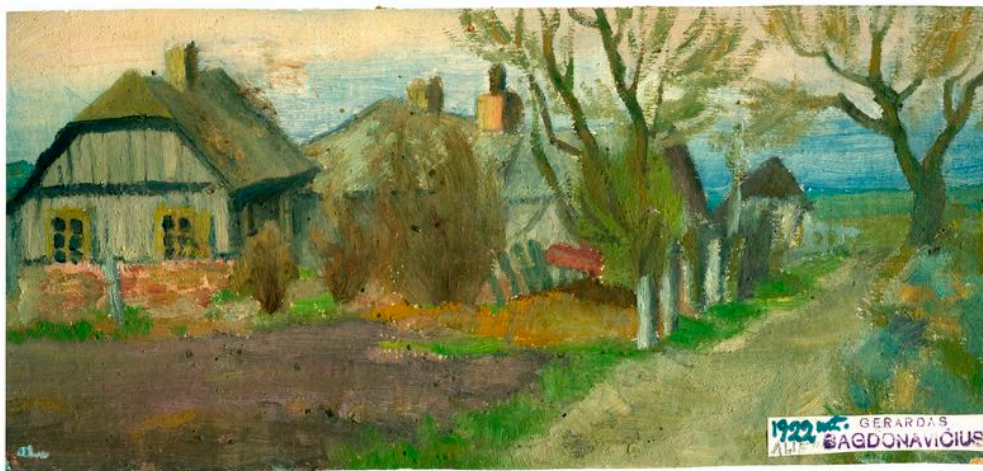

## Šiauliai. Aušros alėjos pradžia

Pavadinimas	Šiauliai. Aušros alėjos pradžia
Muziejus	Šiaulių „Aušros“ muziejus
Fondas	pagrindinis
Tipas	paveikslas
Sritys	vaizduojamoji dailė, menas
Pirminės apskaitos numeris	ŠAM GEK 64830
Inventorinis numeris	ŠAM D–T 3673
Matmenys	aukštis – 14 cm plotis – 31,9 cm
Medžiagos	kartonas, aliejiniai dažai
Autorius (-iai)	Gerardas Bagdonavičius
Sukūrimo data	1922 m.
Sukūrimo vieta	Lietuva
Sukūrimo stilius ir periodas	realizmas
Eksponato aprašymas	Šiauliai. Aušros alėjos pradžia. 1922 m. Urbanistinis peizažas. Kompozicijos kairėje pusėje medinis vienaukštis namas šlaitiniu stogu, dešiniau krūmai, o už jų apibendrintas vienaukštis namas. Kompozicijos dešinėje pusėje kelias su medžiais. Dangus melsvos ir gelsvos spalvų. Signuota apačioje dešinėje.