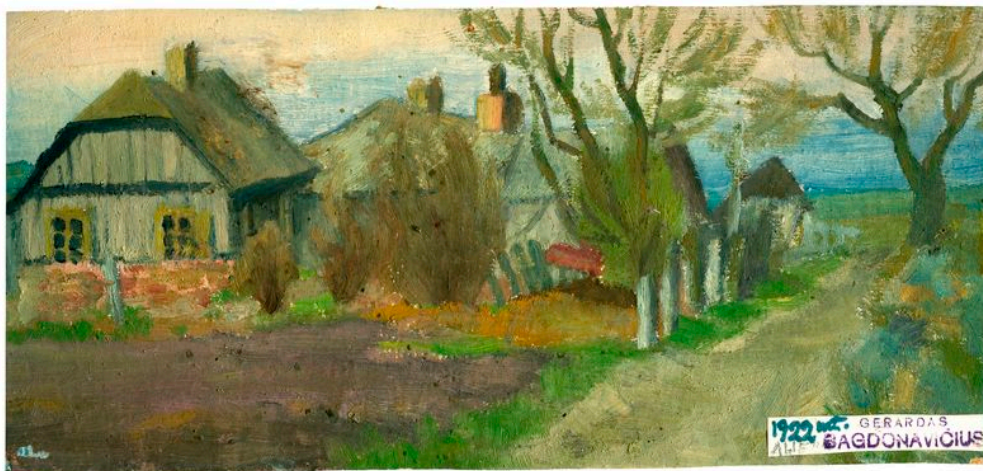

Šiauliai. Aušros alėjos pradžia

Pavadinimas	Šiauliai. Aušros alėjos pradžia
Muziejus	Šiaulių „Aušros“ muziejus
Fondas	pagrindinis
Tipas	paveikslas
Sritys	vaizduojamoji dailė, menas
Pirminės apskaitos numeris	ŠAM GEK 64830
Inventorinis numeris	ŠAM D–T 3673
Matmenys	aukštis – 14 cm plotis – 31,9 cm
Medžiagos	kartonas, aliejiniai dažai
Autorius (-iai)	Gerardas Bagdonavičius
Sukūrimo data	1922 m.
Sukūrimo vieta	Lietuva
Sukūrimo stilius ir periodas	realizmas
Eksponato aprašymas	Šiauliai. Aušros alėjos pradžia. 1922 m. Urbanistinis peizažas. Kompozicijos kairėje pusėje medinis vienaukštis namas šlaitiniu stogu, dešiniau krūmai, o už jų apibendrintas vienaukštis namas. Kompozicijos dešinėje pusėje kelias su medžiais. Dangus melsvos ir gelsvos spalvų. Signuota apačioje dešinėje.